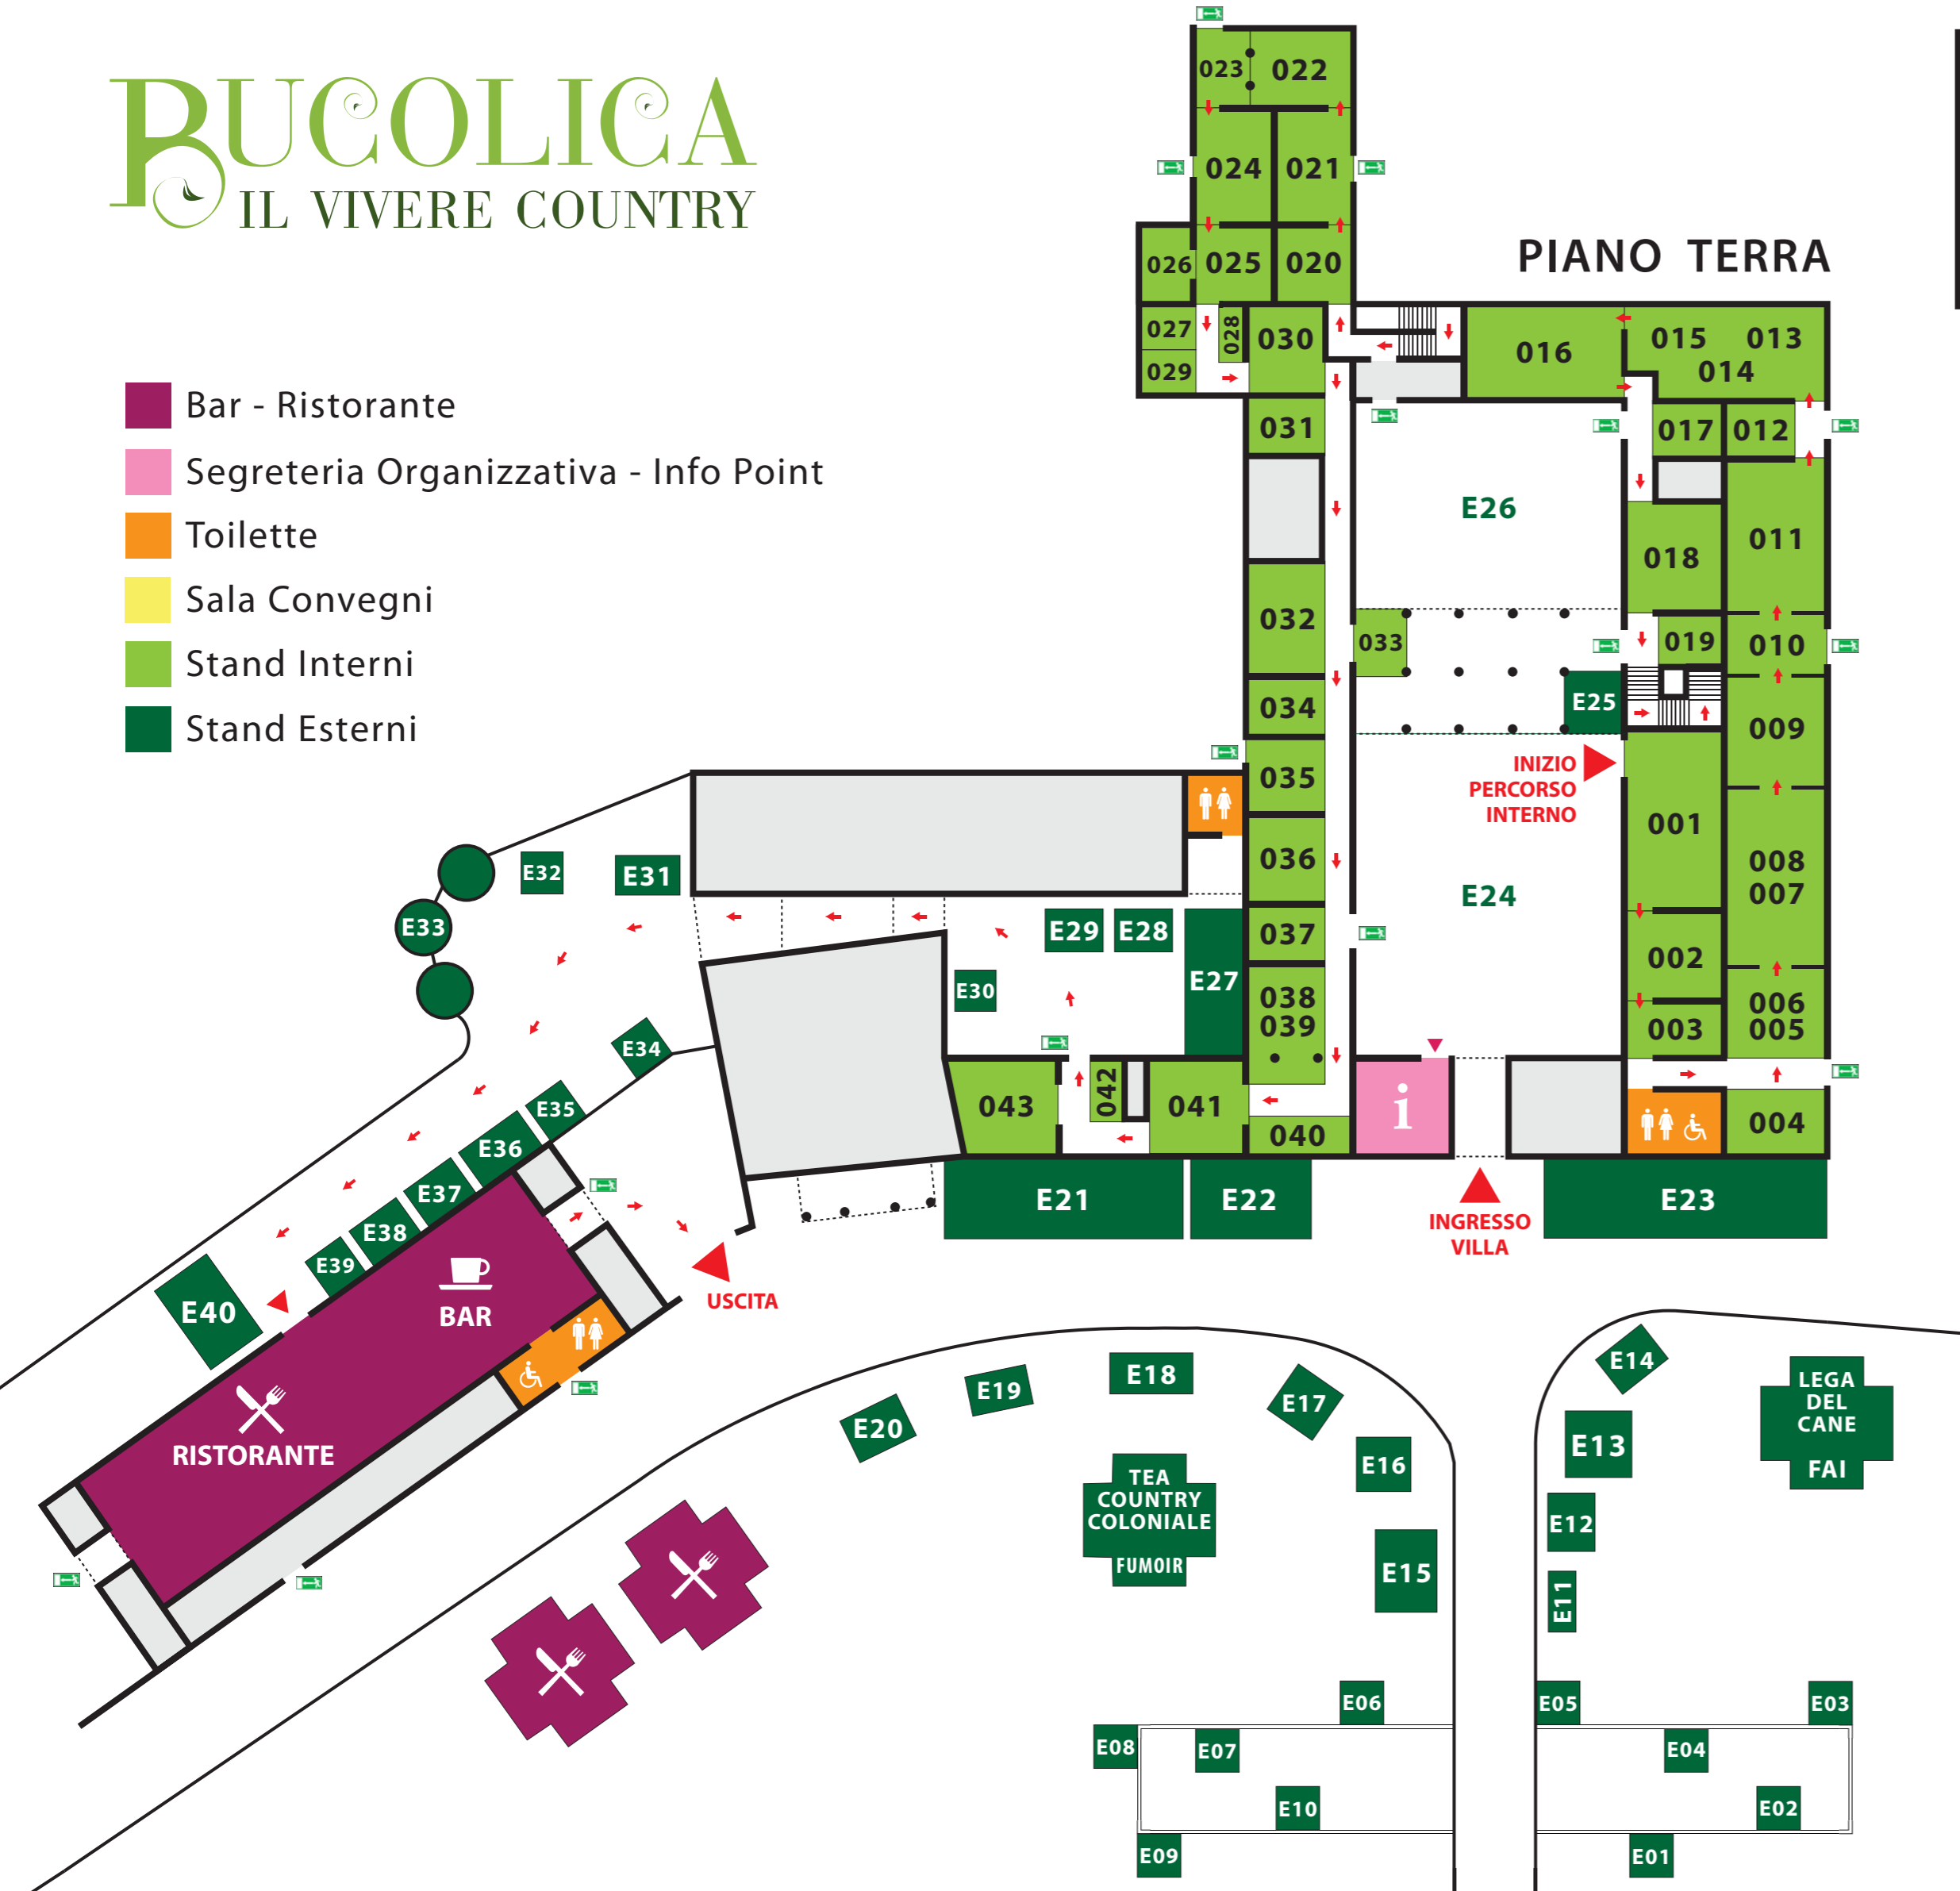

BUCOLICA

IL VIVERE COUNTRY

- Bar - Ristorante
- Segreteria Organizzativa - Info Point
- Toilette
- Sala Convegni
- Stand Interni
- Stand Esterni

STAND INTERNI

PIANO TERRA

- 001 - DAVOLI MAURO
- 002 - ANTICHITA' AL TEZZON
- 003 - ARREDO PRIMAVERA
- 004 - ANTICHITA' PARISATO RUGGERO
- 005 - EQUIPE
- 006 - FASANO CERAMICHE
- 007 - STUDIO PIERO CASTELLINI
- 008 - ALESSANDRO STEFANINI
- 009 - PREVITALI
- 010 - CERAMICHE D'ARTE SAN MARCO
- 011 - G&Q FINE ART
- 012 - ANIMA ANTIQUA
- 013 - BILIARDI SCHIAVON
- 014 - MICROAUDIO TECHNOLOGIES
- 015 - DI LORIS
- 016 - ZAFFERANO CASA
- 017 - MONICA LEONCINI STAMPE ANTICHE
- 018 - PAOLA PATERLINI
- 019 - MaxSolinas
- 020 - GALLERIA D'ARTE LE PLEIADI
- 021 - BIANCO BIANCHI
- 022 - ANNA FENDI: VINI E L'ARTE DELLA TAVOLA
- 023 - AD - CONDE' NAST
- 024 - STUFE COLLIZZOLLI
- 025 - LA VERDE ESTATE di Mariella Guggiari
- 026 - GRITTI
- 027 - PUNTOCROCEMANIA
- 028 - PIACCIO BROKER
- 029 - WOOD ART
- 030 - RADICI ARTISTICHE
- 031 - ANTONIA SARTORIA DI MAREMMA
- 032 - I GIARDINI DI VIA SAN MAURILIO
- 033 - TEAK FURNITURE di Federica Bruzone
- 034 - STRIPEYOU di Federica Bruzone
- 035 - FERRANDO CASA Architettura d'Interni
- 036 - COME CAVOLI A MERENDA - Pero Figura
- 037 - SARA JANE BOWLES
- 038 - BOTTEGA CONTICELLI
- 039 - LA CASSAPANCA di Callegari Eliseo
- 040 - VECCIA EURO ART
- 041 - MICHELE ALBERTO MATERIALI ANTICHI
- 042 - ANTICHITA' RESTAURI MARGHERI
- 043 - CLUB AMICI DEL TOSCANO
- 044 - LE VECCHIE TELE di Kovacova Gabriela

PIANO PRIMO

- 100 - OFFICINA NATURALIS
- 101 - DATINA STUDIO
- 102 - TATTILO EDITORE
- 103 - TOMMASO DE CARLO Decorazione
- 104 - INDALIA
- 105 - OFFICINA BOTANICA
- 106 - CECILE MARGUERITE LOVE PETS
- 107 - ZAGATTI OMBRETTA
- 108 - PATRIZIA CIGAINA
- 109 - MABILE ABHAJOUR Les Visionnaires Falegnameria D.E.
- 110 - LILARTE
- 111 - DANIELA DEL FABBRO
- 112 - SCUOLA ASOLANA DI ANTICO RICAMO
- 113 - ELI EDIZIONI
- 114 - CANDRIA TOMMASO
- 115 - SASKIA SCARPE SU MISURA
- 116 - PAOLA NIZZOLI DESIDERATO
- 117 - RITAQUIN
- 118 - HOMO FABER
- 119 - MAUBY & WOOD di Sarti Mauro
- 120 - FILDIFERRO CREAZIONI di Martucci Ventura Giacomo
- 121 - LA SOAZA
- 122 - IL LINO: UNA PASSIONE
- 123 - TASSELLI CASHMERE
- 124 - BUBINO - Fatto con Amore in Italia
- 125 - FAMILY BANKER OFFICE BANCA MEDIOLANUM
- 126 - CASA GAMBARARA
- 127 - SILVIA MANAZZA
- 128 - MATIRIA
- 129 - BABACLEM
- 130 - GIUSEPPINA RAMPINI
- 131 - NOTE DI LEGNO
- 132 - GALLERIA THAIS
- 133 - ANTONIA SARTORIA DI MAREMMA
- 134 - CARLO LEONARDO ROSA Architetto & Designer
- 135 - ALBERTO COZZI
- 136 - ARTE E NATURA di Daniele Delfino
- 137 - COSE DI ARGILLA
- 138 - TITIANUS Design
- 139 - BERARDO LUCIANO
- 140 - COBO di Vado Marianna
- 141 - MOVING SHOP MALANDRA
- 142 - ANNALISA BUCCI CASHMERE
- 143 - NATIONALITY
- 144 - JR COLLECTION

STAND ESTERNI